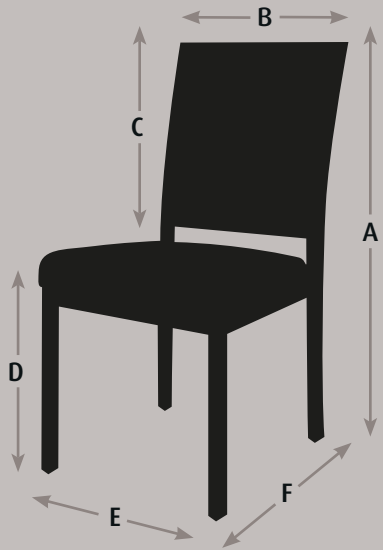

Stoelen / Chaises

Maten / Dimensions (cm)